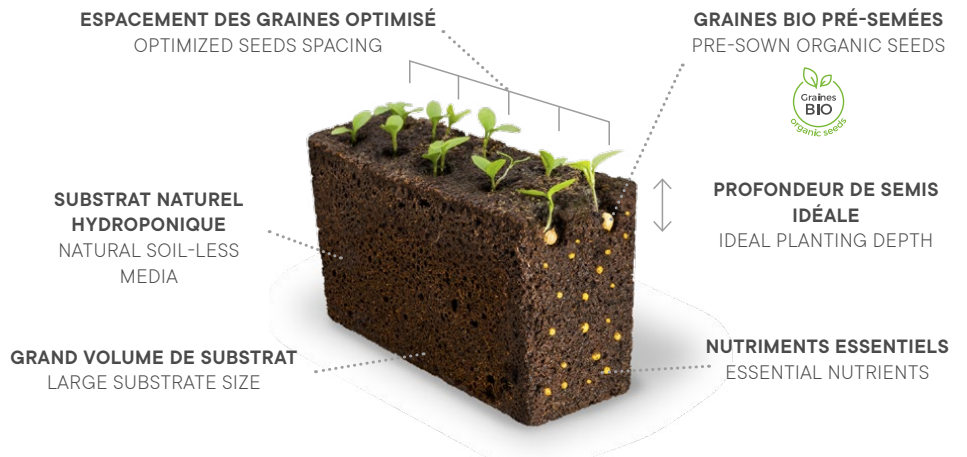

LE LINGOT® : UNE RECHARGE DE PLANTE NATURELLE PRÊTE-À-L'EMPLOI

THE LINGOT®: A NATURAL READY-TO-USE PLANT REFILL

Le Lingot est une solution tout-en-un, conçue pour répondre aux besoins essentiels des plantes. Il intègre substrat, nutriments et graines pour un usage simple et une croissance garantie. Les plantes poussent en abondance toute l'année

Lingot is an all-in-one solution designed to meet the essential needs of plants. It includes substrate, nutrients and seeds for easy use and guaranteed growth. Plants grow abundantly all-year-round.