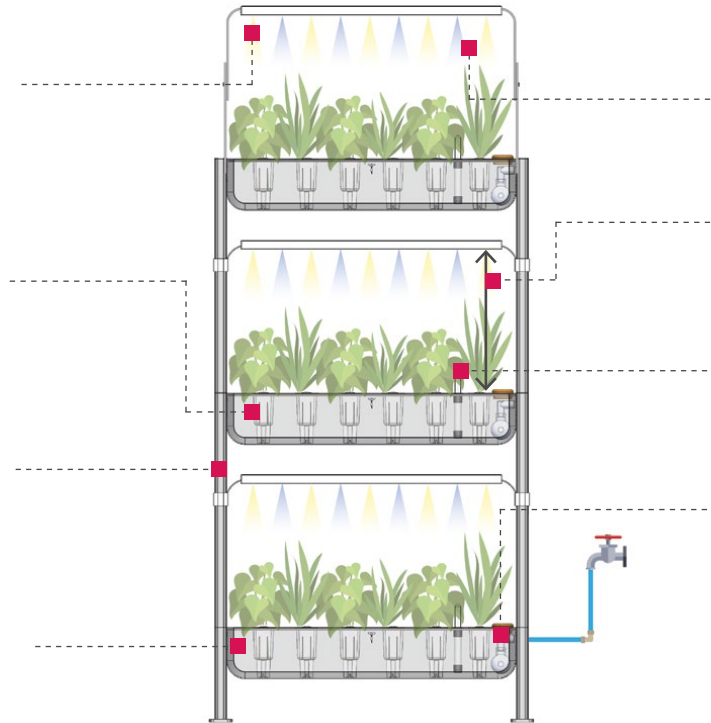

Eclairage LED horticole 25W
Conception non éblouissante
S'adapte à la lumière ambiante
25W LED grow light
No-dazzling design
Adapts to ambient light

Jusqu'à 6 plantes
simultanément par étage
Up to 6 plants
simultaneously per level

Matériaux durables
Aluminium thermolaqué, HPL
Léger et résistant aux intempéries
Long lasting materials
Powder coated aluminium, HPL
Lightweight & weatherproof

Réservoir d'eau de 4,8L
Auto-arrosage ≈ 1-4 semaines
4.8L/1.26 US Gal water tank
Self-watering ≈ 1-4 weeks

Cycle 16h allumé/8h éteint
Clignote quand le réservoir est vide
16h on/8h off automatic light cycle
Blinks when tank is empty

Lampe réglable en hauteur
21-39 cm/8.2-15.3"
Height adjustable lamp
21-39 cm/8.2-15.3"

Jauge de niveau d'eau
Indique les niveaux min. et max.
Water level gauge
Indicates min. and max. level

Remplissage automatique Autofill™
Autofill™ Automatic water filling

Surface au sol : 0,17 m²
Poids (vide) : 3,8 kg par niveau
Floor area: 0.17m² / 1.8ft²
Weight (empty): 3.8kg/8.3lbs per level

LE LINGOT® : UNE RECHARGE DE PLANTE NATURELLE PRÊTE-À-L'EMPLOI

THE LINGOT®: A NATURAL READY-TO-USE PLANT REFILL

Le Lingot est une solution tout-en-un, conçue pour répondre aux besoins essentiels des plantes. Il intègre substrat, nutriments et graines pour un usage simple et une croissance garantie. Les plantes poussent en abondance toute l'année

Lingot is an all-in-one solution designed to meet the essential needs of plants. It includes substrate, nutrients and seeds for easy use and guaranteed growth. Plants grow abundantly all-year-round.